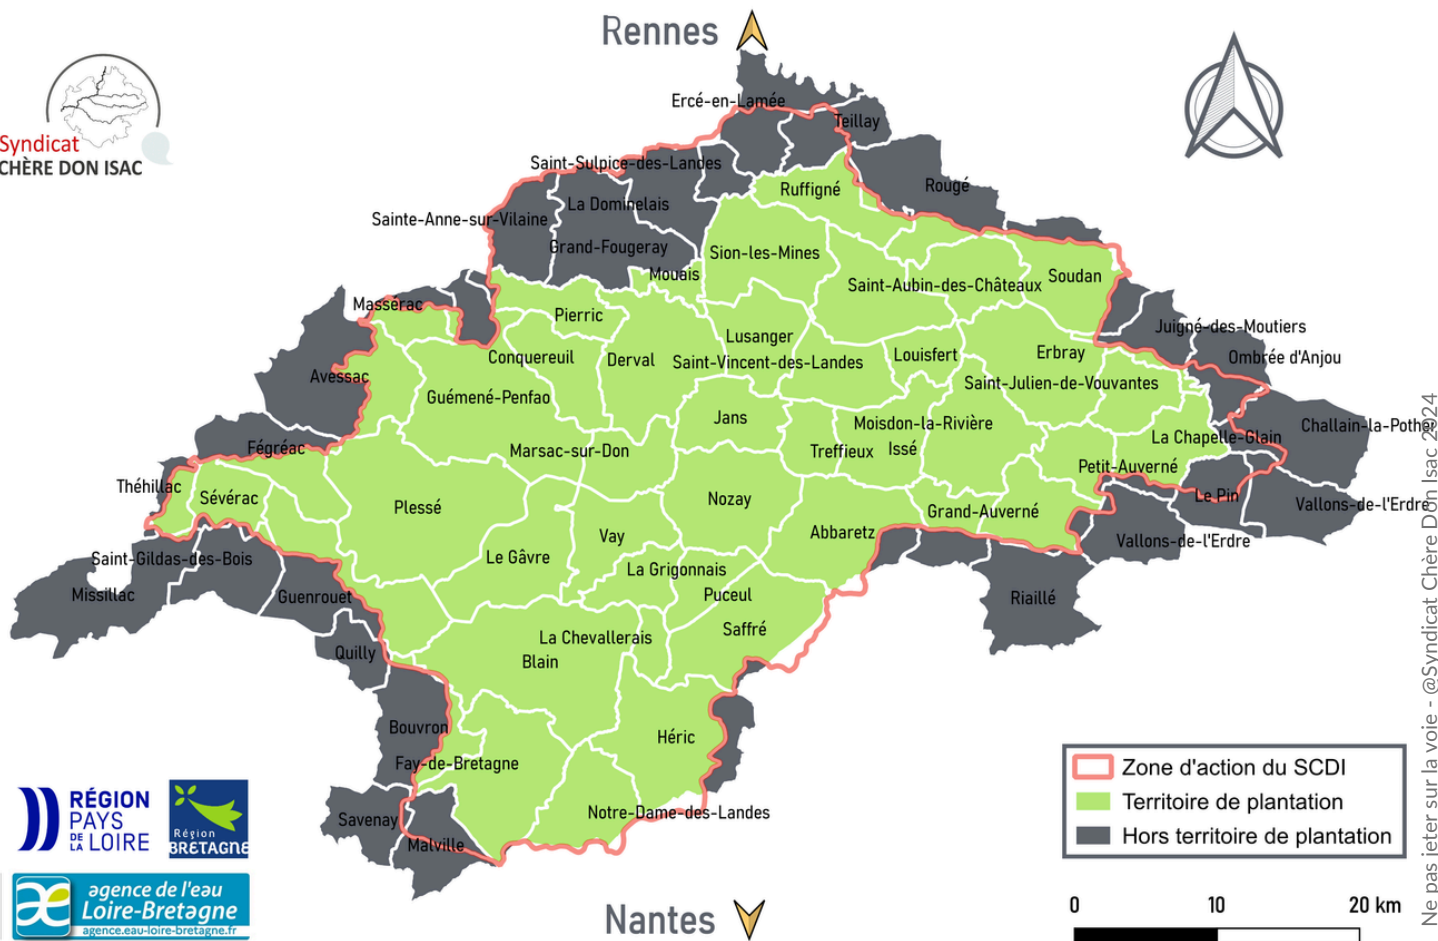

Territoire éligible à la plantation

Territoire de plantation bocagère du Syndicat Chère Don Isac

Syndicat
CHÈRE DON ISAC

Financé par :